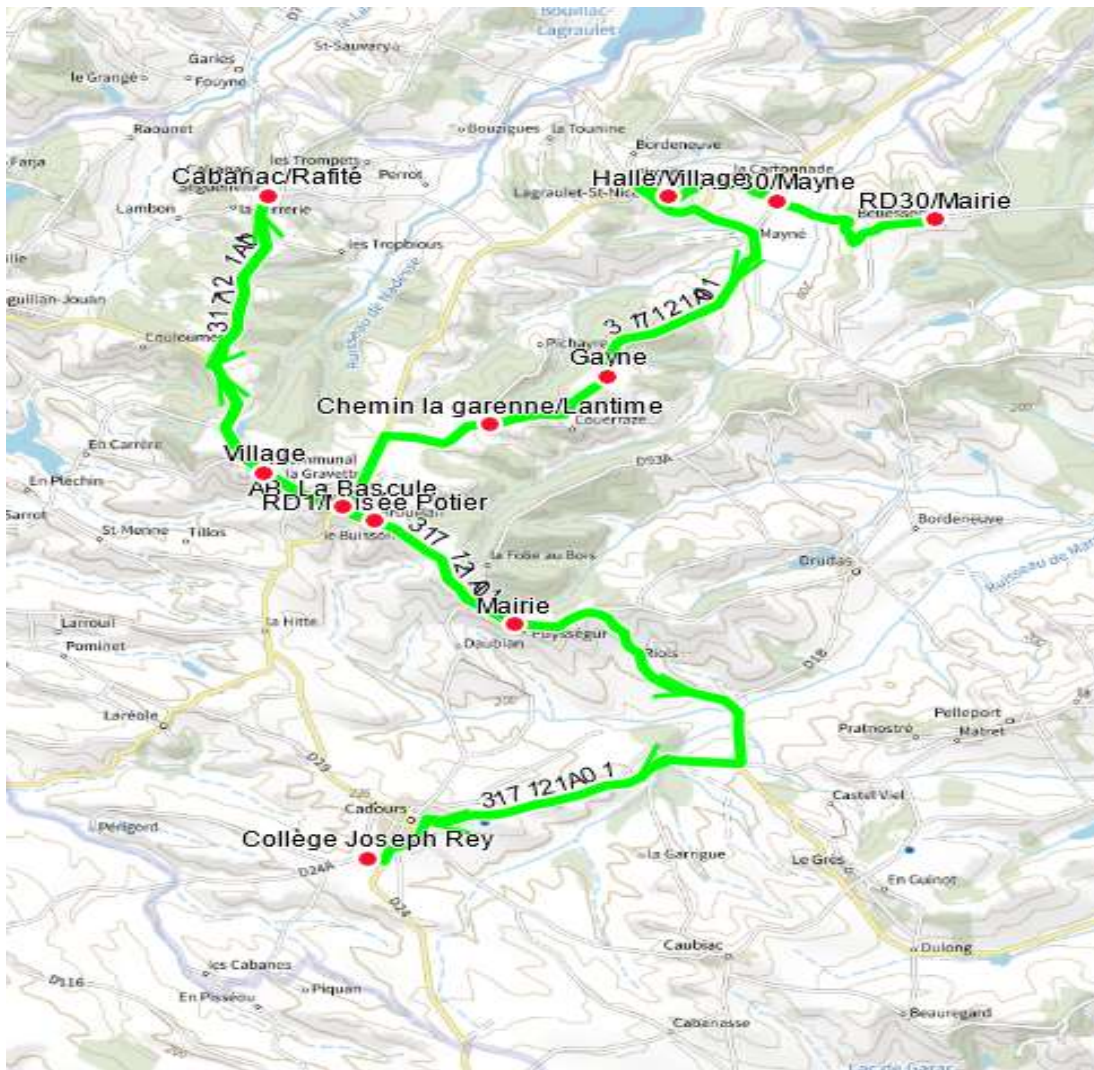

317121 - BELLESSERRE-COLLEGE CADOURS

Validité à partir du 02/11/2022

ALLER

Itinéraires		317121A01
Km en charge (Calculé)		28,3
Commune	Point d'arrêt	ImMjv--
BELLESSERRE	RD30/Mairie	08:00
LAGRAULET-SAINT-NICOLAS	RD30/Mayne	08:06
	Halle/Village	08:09
	Gayne	08:14
	Chemin la garenne/Lantime	08:18
COX	AB_La Bascule	08:21
CABANAC-SEGUENVILLE	Cabanac/Rafité	08:27 ^A
BRIGNEMONT	Village	08:32
COX	RD1/Musée Potier	08:34
PUYSSEGUR	Mairie	08:36
CADOURS	Collège Joseph Rey	08:45

Transporteur

VERDIE AUTOCARS (DREMIL)

Nota

A : Demi-tour

317121 - BELLESSERRE-COLLEGE CADOURS

Validité à partir du 02/11/2022

RETOUR

Itinéraires		317121R01	317121R01
Km en charge (Calculé)		28,4	28,4
Commune	Point d'arrêt	--M----	Im-jv--
CADOURS	Collège Joseph Rey	12:05	17:20
PUYSSEGUR	Mairie	12:14	17:31
COX	RD1/Musée Potier	12:17	17:35
	ABCGn0358 La Bascule	12:19 ^A	17:37 ^A
CABANAC-SEGUENVILLE	Cabanac/Rafité	12:25	17:43
BRIGNEMONT	Village	12:29	17:48
LAGRAULET-SAINT-NICOLAS	Chemin la garenne/Lantime	12:34	17:53
	Gayne	12:37	17:56
	Halle/Village	12:41	18:00
	RD30/Mayne	12:44	18:03
BELLESSERRE	RD30/Mairie	12:52	18:10

Transporteur

VERDIE AUTOCARS (DREMIL)

Nota

A : Au retour dépose au niveau de l'école de cox