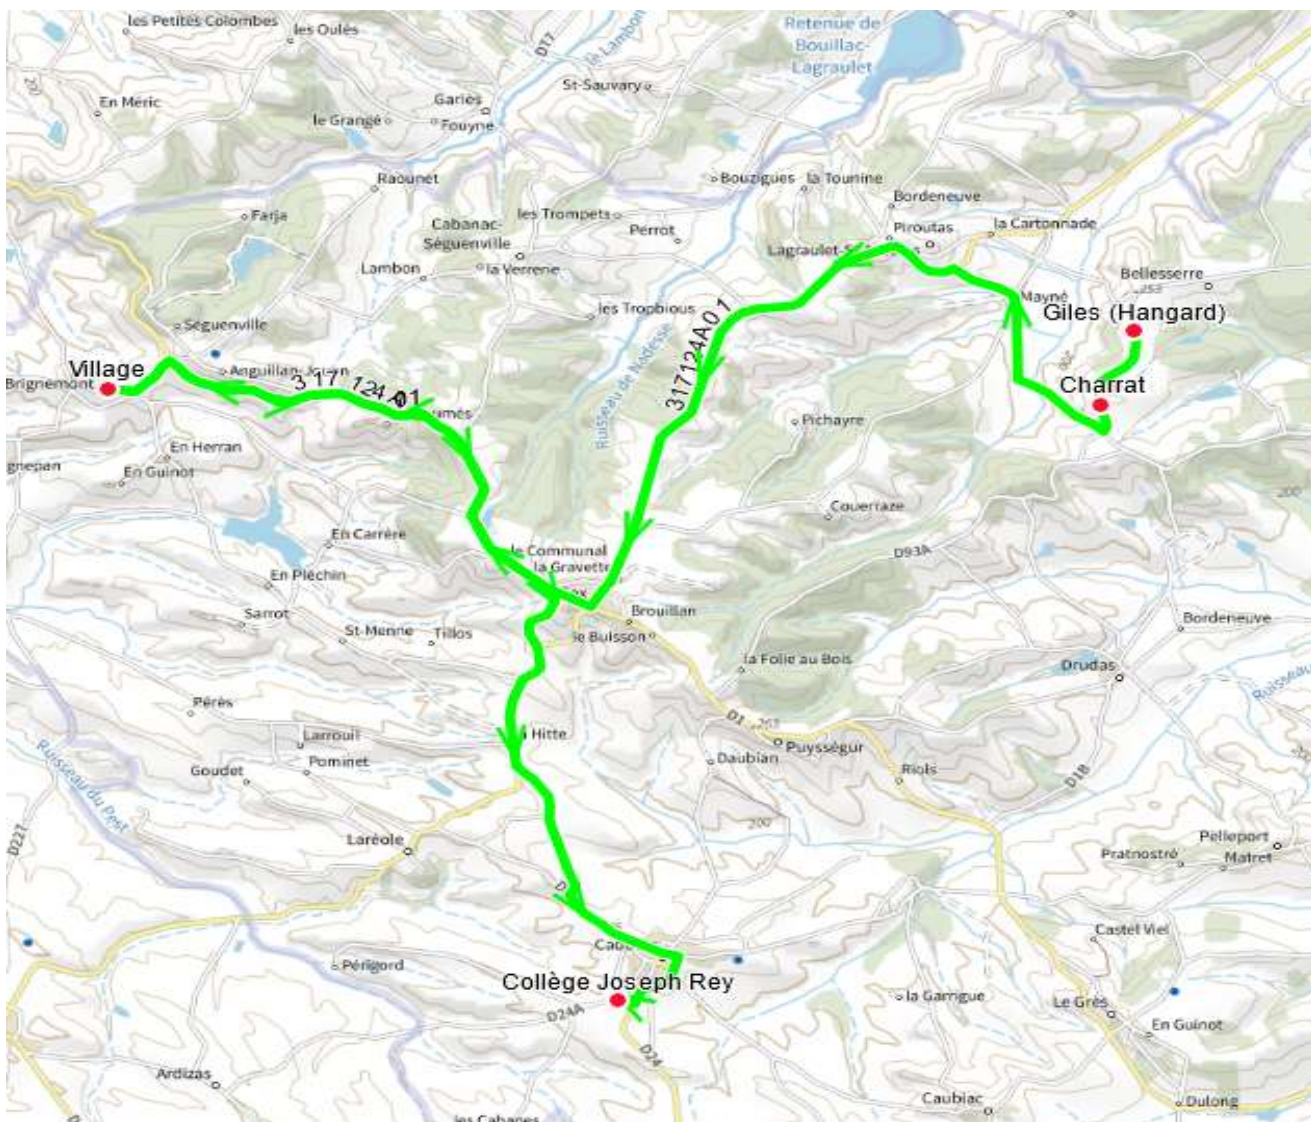

317124 - BELLESERRE-COLLEGE CADOURS

Validité à partir du 01/08/2023

ALLER

Itinéraires		317124A01
Km en charge (Calculé)		26,1
Commune	Point d'arrêt	ImMjv--
BELLESERRE	Giles (Hangard)	08:14
	Charrat	08:15
BRIGNEMONT	Village	08:30
CADOURS	Collège Joseph Rey	08:48

Transporteur

CARS GERS GARONNE

317124 - BELLESSERRE-COLLEGE CADOURS

Validité à partir du 01/08/2023

RETOUR

Itinéraires		317124R01	317124R01
Km en charge (Calculé)		25,0	25,0
Commune	Point d'arrêt	--M----	Im-jv--
CADOURS	Collège Joseph Rey	12:05	17:20
BRIGNEMONT	Village	12:30	17:40
BELLESSERRE	Giles (Hangard)	12:49	18:04
	Charrat	12:50	18:05

Transporteur

CARS GERS GARONNE