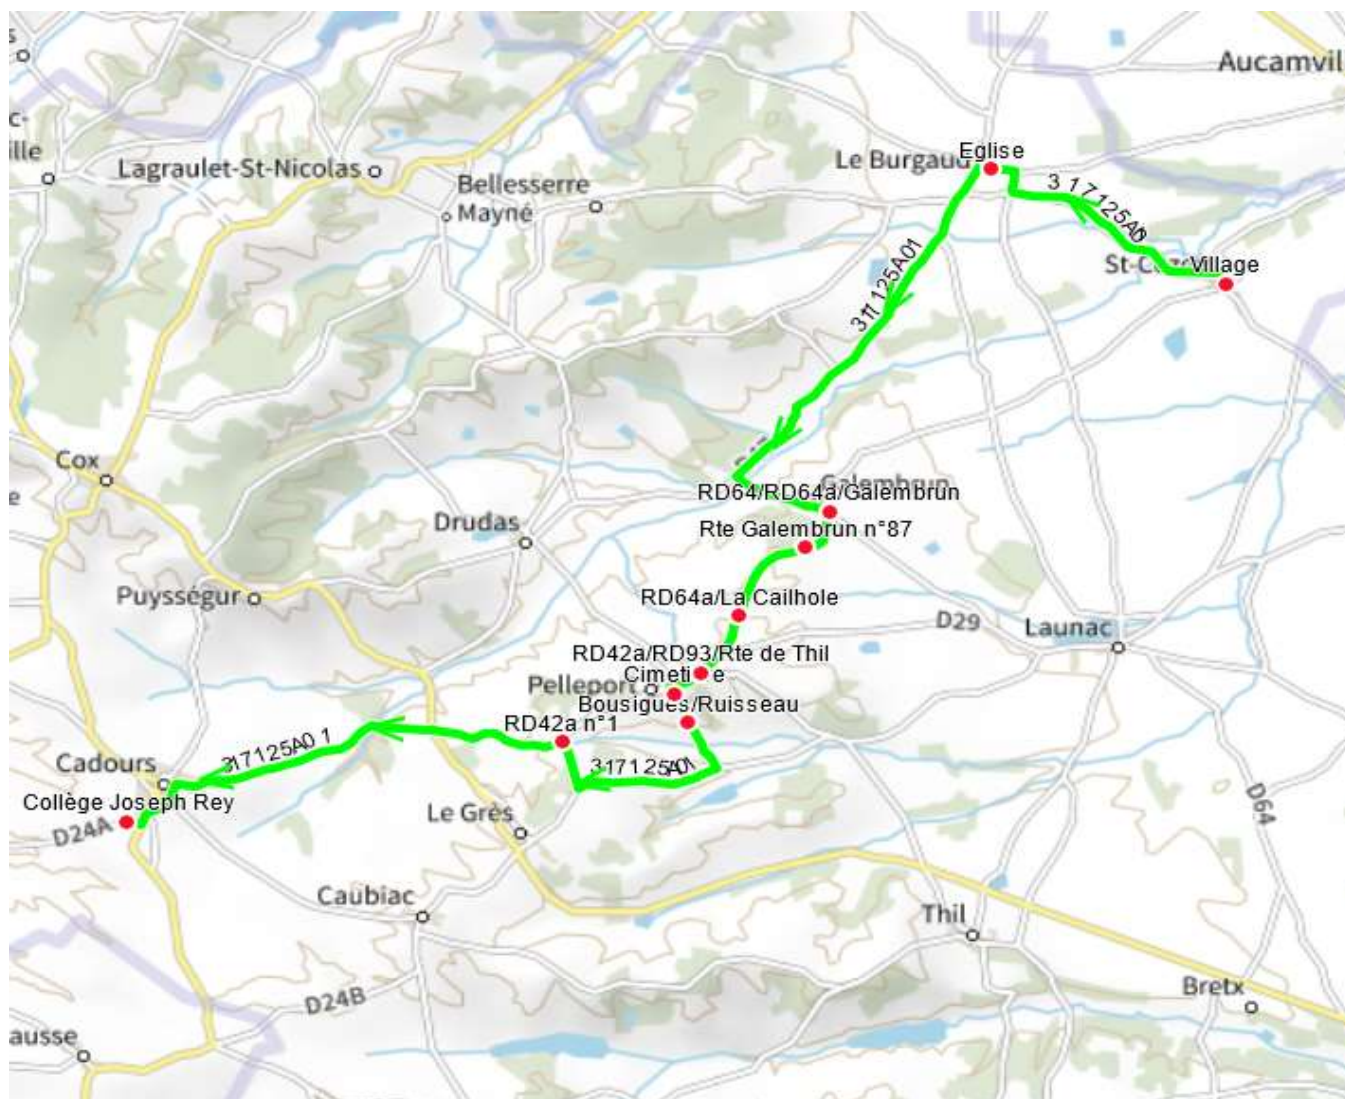

## 317125 - ST CEZERT-COLLEGE CADOURS

Validité à partir du 02/11/2022

### ALLER

Itinéraires		317125A01
Km en charge (Calculé)		21,2
Commune	Point d'arrêt	ImMjv--
SAINT-CEZERT	Village	08:10
LE BURGAUD	Eglise	08:15
LAUNAC	RD64/RD64a/Galembrun	08:24
PELLEPORT	Rte Galembrun n°87	08:25
	RD64a/La Cailhole	08:26
	RD42a/RD93/Rte de Thil	08:27
	Cimetière	08:30
	Bousigues/Ruisseau	08:31
	RD42a n°1	08:37
CADOURS	Collège Joseph Rey	08:50

### Transporteur

CARS GERS GARONNE

### RETOUR

Itinéraires		317125R01	317125R01
Km en charge (Calculé)		21,1	21,1
Commune	Point d'arrêt	--M----	Im-jv--
CADOURS	Collège Joseph Rey	12:05	17:20
PELLEPORT	RD42a n°1	12:15	17:30
	Bousigues/Ruisseau	12:20	17:35
	Cimetière	12:21	17:36
	RD42a/RD93/Rte de Thil	12:24	17:39
	RD64a/La Cailhole	12:25	17:40
	Rte Galembroun n°87	12:26	17:41
LAUNAC	RD64/RD64a/Galembroun	12:27	17:42
LE BURGAUD	Eglise	12:35	17:50
SAINT-CEZERT	Village	12:40	17:55