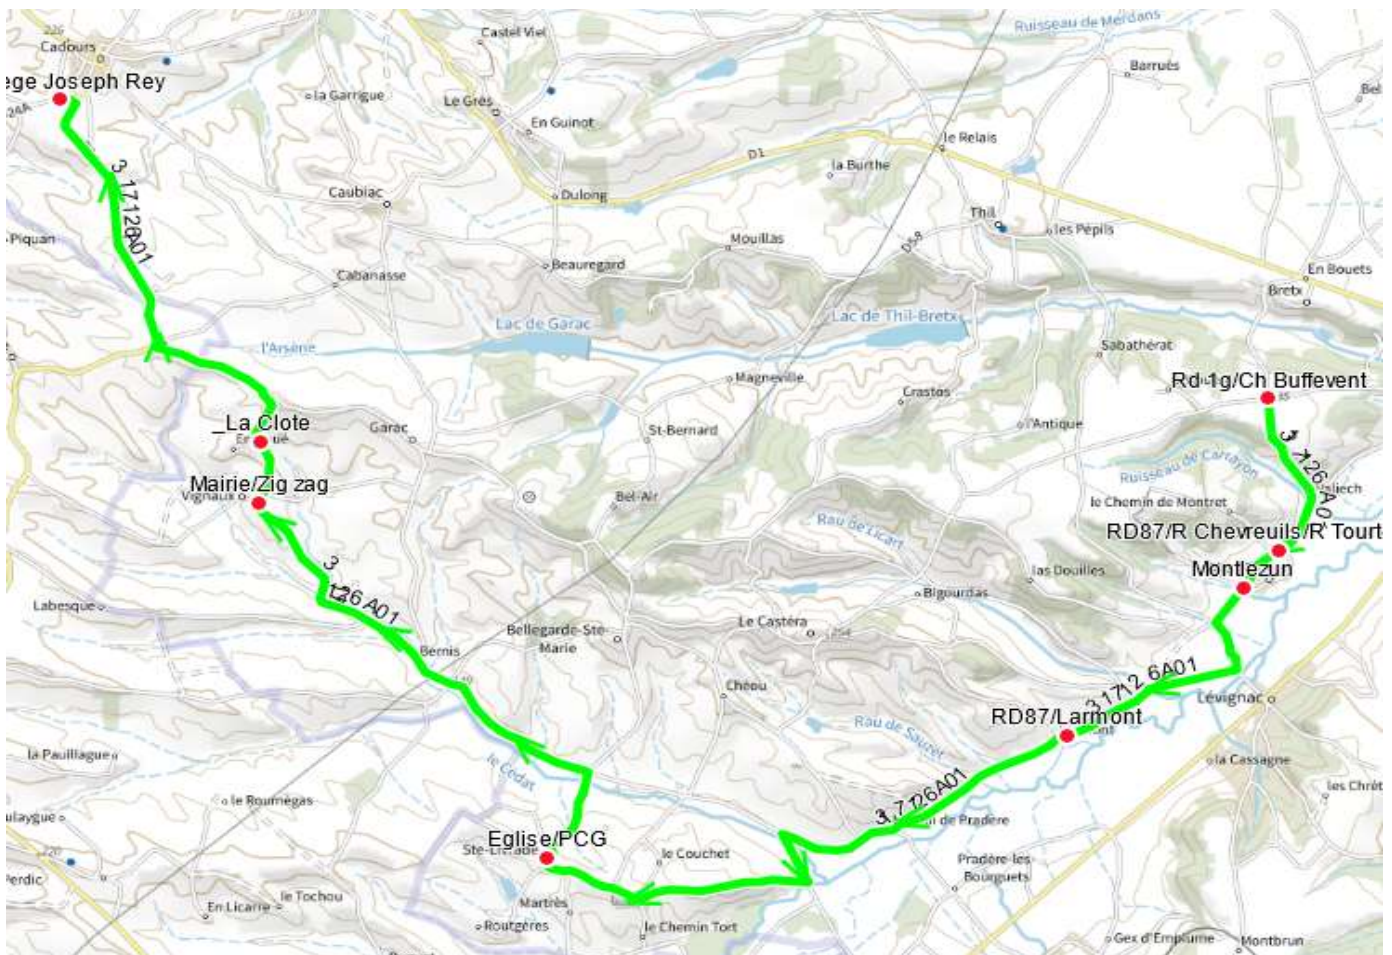

317126 - BRETX-COLLEGE CADOURS

Validité à partir du 02/11/2022

ALLER

Itinéraires		317126A01
Km en charge (Calculé)		23,6
Commune	Point d'arrêt	ImMjv--
BRETX	Rd 1g/Ch Buffevent	08:13
MENVILLE	RD87/R Chevreuils/R Tourterelles	08:18
	Montlezun	08:19
LE CASTERA	RD87/Larmont	08:25
SAINTE-LIVRADE	Eglise/PCG	08:31
VIGNAUX	Mairie/Zig zag	08:35
	_La Clote	08:39
CADOURS	Collège Joseph Rey	08:45

Transporteur
CHABANON

317126 - BRETX-COLLEGE CADOURS

Validité à partir du 02/11/2022

RETOUR

Itinéraires		317126R01	317126R01
Km en charge (Calculé)		23,5	23,5
Commune	Point d'arrêt	--M----	Im-jv--
CADOURS	Collège Joseph Rey	12:05	17:20
VIGNAUX	_La Clote	12:22	17:37
	Mairie/Zig zag	12:25	17:40
SAINTE-LIVRADE	Eglise/PCG	12:35	17:50
	_Cimetière	12:36	17:51
LE CASTERA	RD87/Larmont	12:41	17:56
MENVILLE	Montlezun	12:45	18:00
	RD87/R Chevreuils/R Tourterelles	12:47	18:02
BRETX	Rd 1g/Ch Buffevent	12:53	18:07

Transporteur
CHABANON