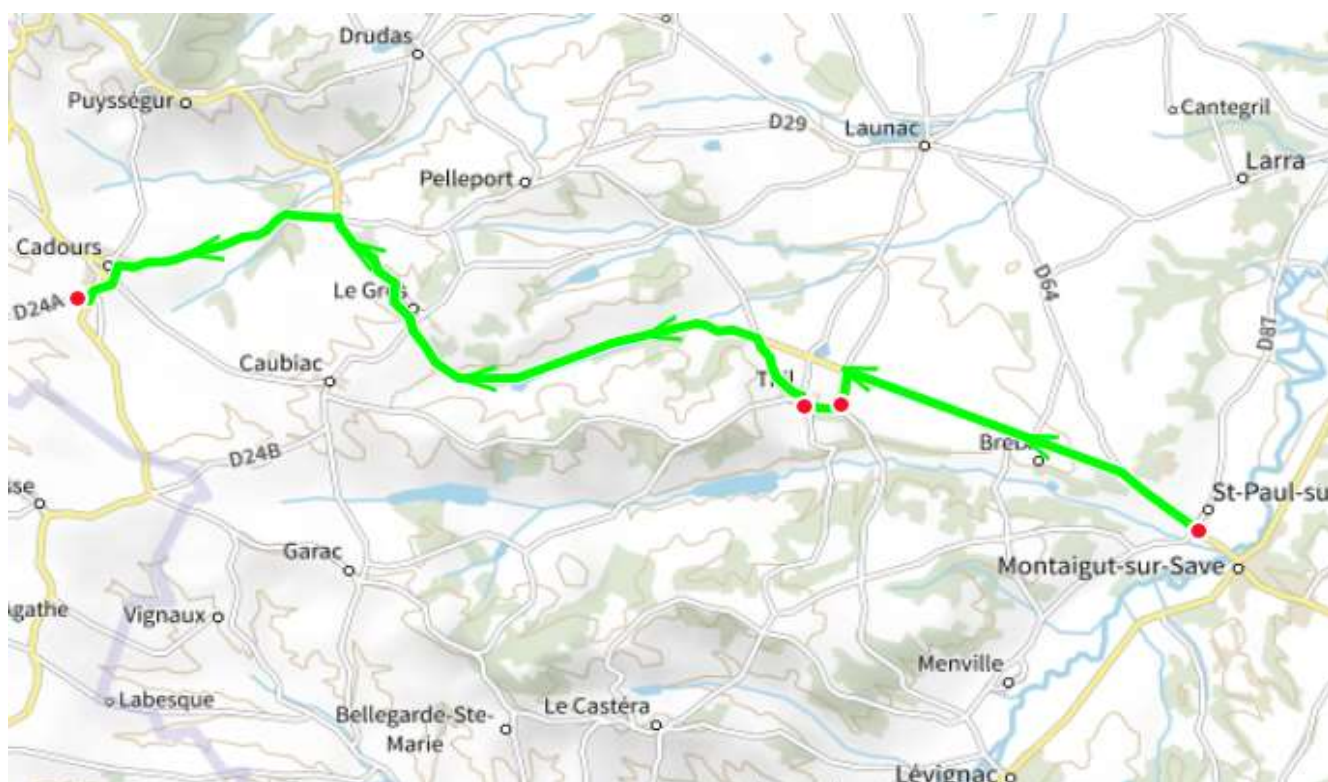

317128 - ST PAUL SUR SAVE -COLLEGE CADOURS

Validité à partir du 19/09/2023

ALLER

Itinéraires		317128A01
Km en charge (Calculé)		18
Commune	Point d'arrêt	ImMjv--
SAINT-PAUL-SUR-SAVE	Le Château	08:32
THIL	Les Pépils	08:39
	Mairie-Église	08:40
CADOURS	Collège Joseph Rey	08:50

Transporteur

CARS GERS GARONNE

317128 - ST PAUL SUR SAVE -COLLEGE CADOURS

Validité à partir du 19/09/2023

RETOUR

Itinéraires		317128R0	317128R01
Km en charge (Calculé)		19,3	19,3
Commune	Point d'arrêt	--M----	lm-jv--
CADOURS	Collège Joseph Rey	12:05	17:25
THIL	Les Pépils	12:18	17:42
	Mairie-Église	12:20	17:44
SAINT-PAUL-SUR-SAVE	Le Château	12:28	17:52

Transporteur

CARS GERS GARONNE