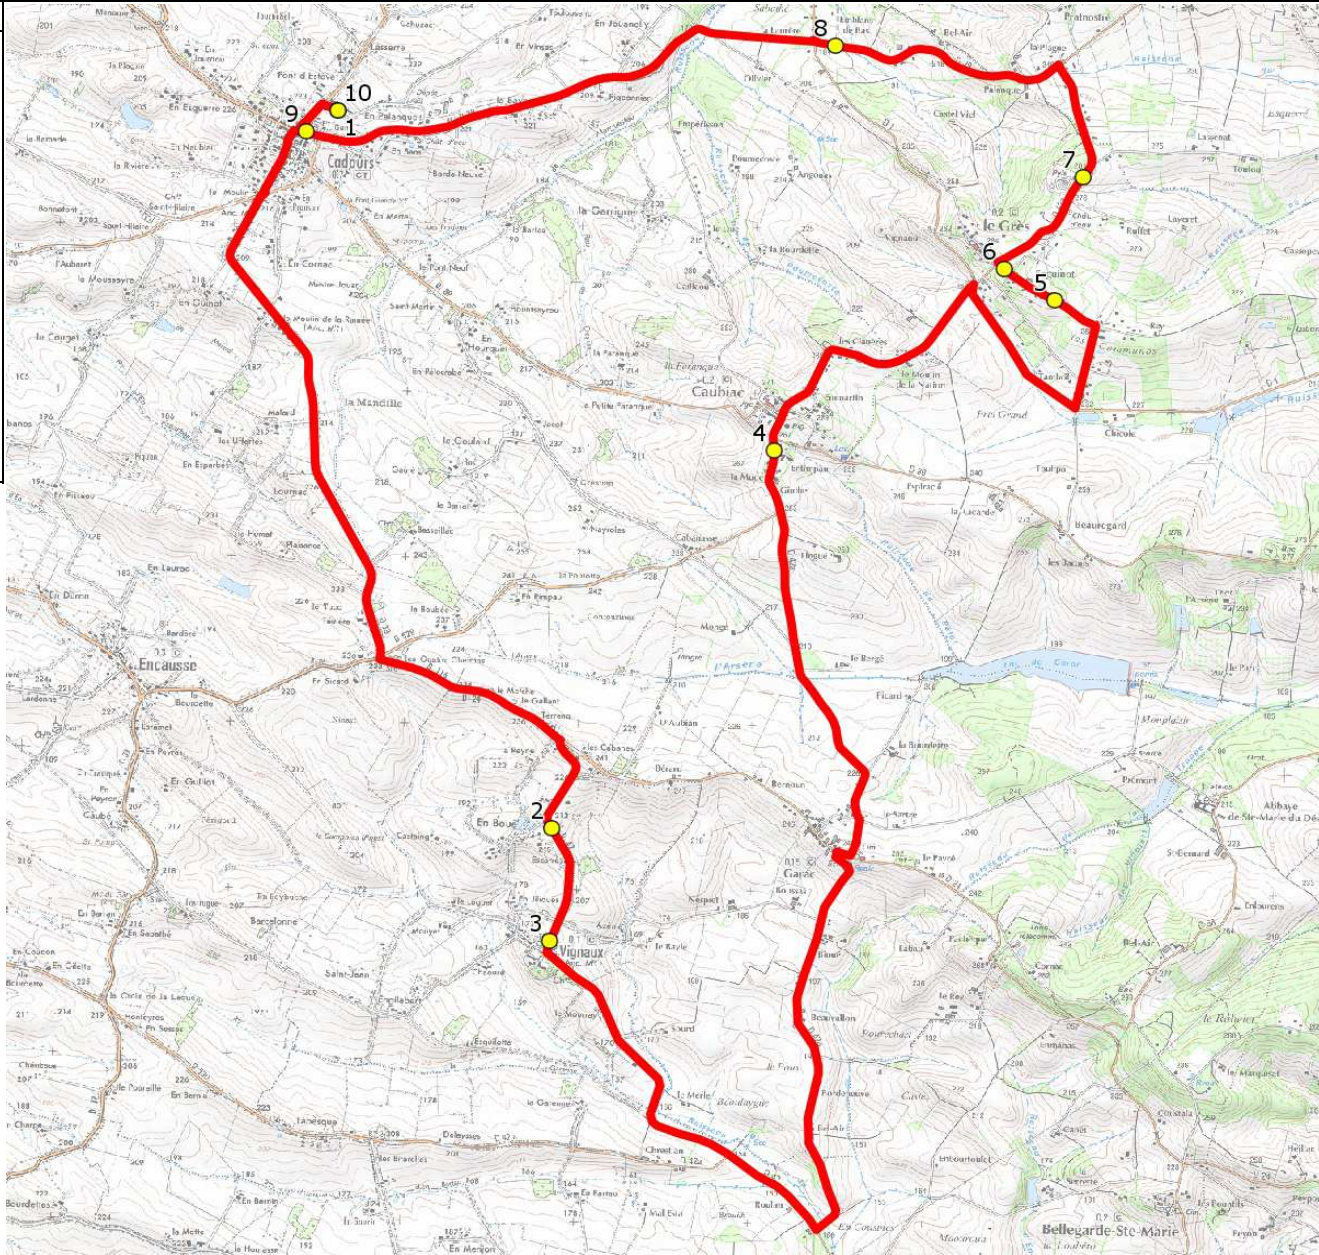

DIRECTION DES TRANSPORTS

Mise à jour : 15/08/2017 Marché (année de notification-durée) : 2016-3 Nombre de places assises : 63 pl	Ligne : CADOURS ECOLES CADOURS Transporteur : TRANS-LOMAGNE Sous-traitant :	Ligne N° : S7131 Km en charge : 25 Km Année : 2014
---	---	--

ITINERAIRE INDICATIF (ALLER)	LMMJV--
CADOURS	
1. Ecole maternelle publique Cadours	08:05 (1)
VIGNAUX	
2. ABCDn°0729 La Clote	08:13
3. Mairie/Zig zag	08:15
CAUBIAC	
4. RD2a/RD89 Village	08:25
LE GRES	
5. VC7/lot terrasses tambril	08:35
6. Ch Carrelot/Boulodrome/AB	08:36
7. Las Brugues /Antenne	08:40
8. RD29/En Blanc de Bas	08:45
CADOURS	
9. Aribus Collège	08:50 (2)
10. Ecole maternelle publique Cadours	08:55 (1)

Renvoi/Nota :
 1 : Accompagnant
 2 : Arrêt desservi pour l'Ecole Elémentaire

Mise à jour : 15/08/2017

Ligne : CADOURS ECOLES CADOURS

Ligne N° : S7131

Marché (année de notification-durée) : 2016-3

Transporteur : TRANS-LOMAGNE

Km en charge : 26 Km

Nombre de places assises : 63 pl

Sous-traitant :

Année : 2014

ITINERAIRE INDICATIF (RETOUR)	LM-JV--	Merc
CADOURS		
1. Aribus Collège	17:05 (1)	12:10 (1)
2. Ecole maternelle publique Cadours	17:10 (2)	12:15 (2)
VIGNAUX		
3. ABCDn°0729 La Clote	17:23	12:28
4. Mairie/Zig zag	17:25	12:30
CAUBIAC		
5. RD2a/RD89 Village	17:35	12:40
LE GRES		
6. Ch Carrelot/Boulodrome/AB	17:40	12:45
7. VC7/lot terrasses tambril	17:45	12:50
8. Las Brugues /Antenne	17:50	12:55
9. RD29/En Blanc de Bas	17:55	13:00
CADOURS		
10. Ecole maternelle publique Cadours	18:05 (2)	13:10 (2)