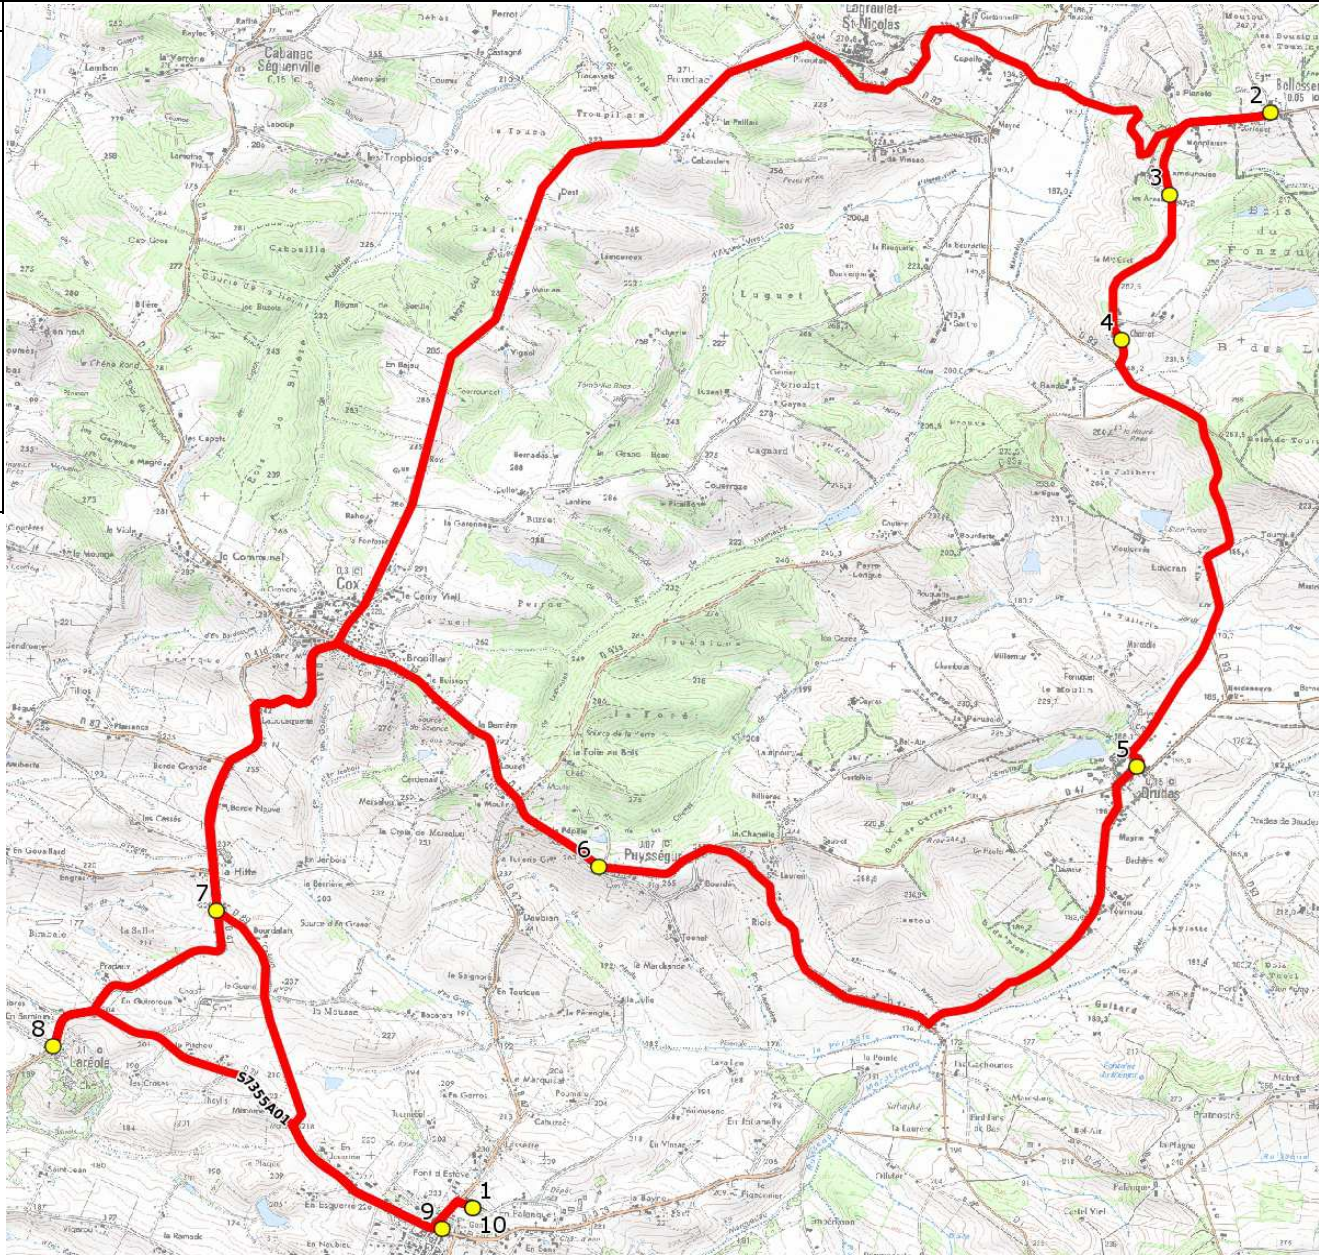

DIRECTION DES TRANSPORTS

Mise à jour : 15/08/2017	Ligne : CADOURS ECOLES CADOURS	Ligne N° : S7355
Marché (année de notification-durée) : 2016-3	Transporteur : TRANS-LOMAGNE	Km en charge : 32 Km
Nombre de places assises : 31 pl	Sous-traitant :	Année : 2013

ITINERAIRE INDICATIF (ALLER)	LMMJV--
CADOURS	
1. Ecole maternelle publique Cadours	08:10 (1)
BELLESERRE	
2. RD30/Mairie	08:23
3. Giles (Hangard)	08:29
4. Charrat	08:30
DRUDAS	
5. Poteaux Mairie	08:35
PUYSSEGUR	
6. Aribus Mairie	08:40
LAREOLE	
7. Poteaux La Hitte	08:46
8. Eglise	08:48
CADOURS	
9. Aribus Collège	08:50 (2)
10. Ecole maternelle publique Cadours	08:55 (1)

Renvoi/Nota :
 1 : Accompagnant
 2 : Arrêt desservi pour l'Ecole Elémentaire

Mise à jour : 15/08/2017

Ligne : CADOURS ECOLES CADOURS

Ligne N° : S7355

Marché (année de notification-durée) : 2016-3

Transporteur : TRANS-LOMAGNE

Km en charge : 33 Km

Nombre de places assises : 31 pl

Sous-traitant :

Année : 2013

ITINERAIRE INDICATIF (RETOUR)	LMMJV--	Merc
CADOURS		
1. Aribus Collège	17:10 (1)	12:15 (1)
2. Ecole maternelle publique Cadours	17:15 (2)	12:20 (2)
BELLESERRE		
3. RD30/Mairie	17:28	12:33
4. Giles (Hangard)	17:34	12:39
5. Charrat	17:35	12:40
DRUDAS		
6. Poteaux Mairie	17:40	12:45
PUYSSEGUR		
7. Aribus Mairie	17:45	12:50
LAREOLE		
8. Poteaux La Hitte	17:51	12:56
9. Eglise	17:53	12:58
CADOURS		
10. Ecole maternelle publique Cadours	18:06 (2)	13:11 (2)