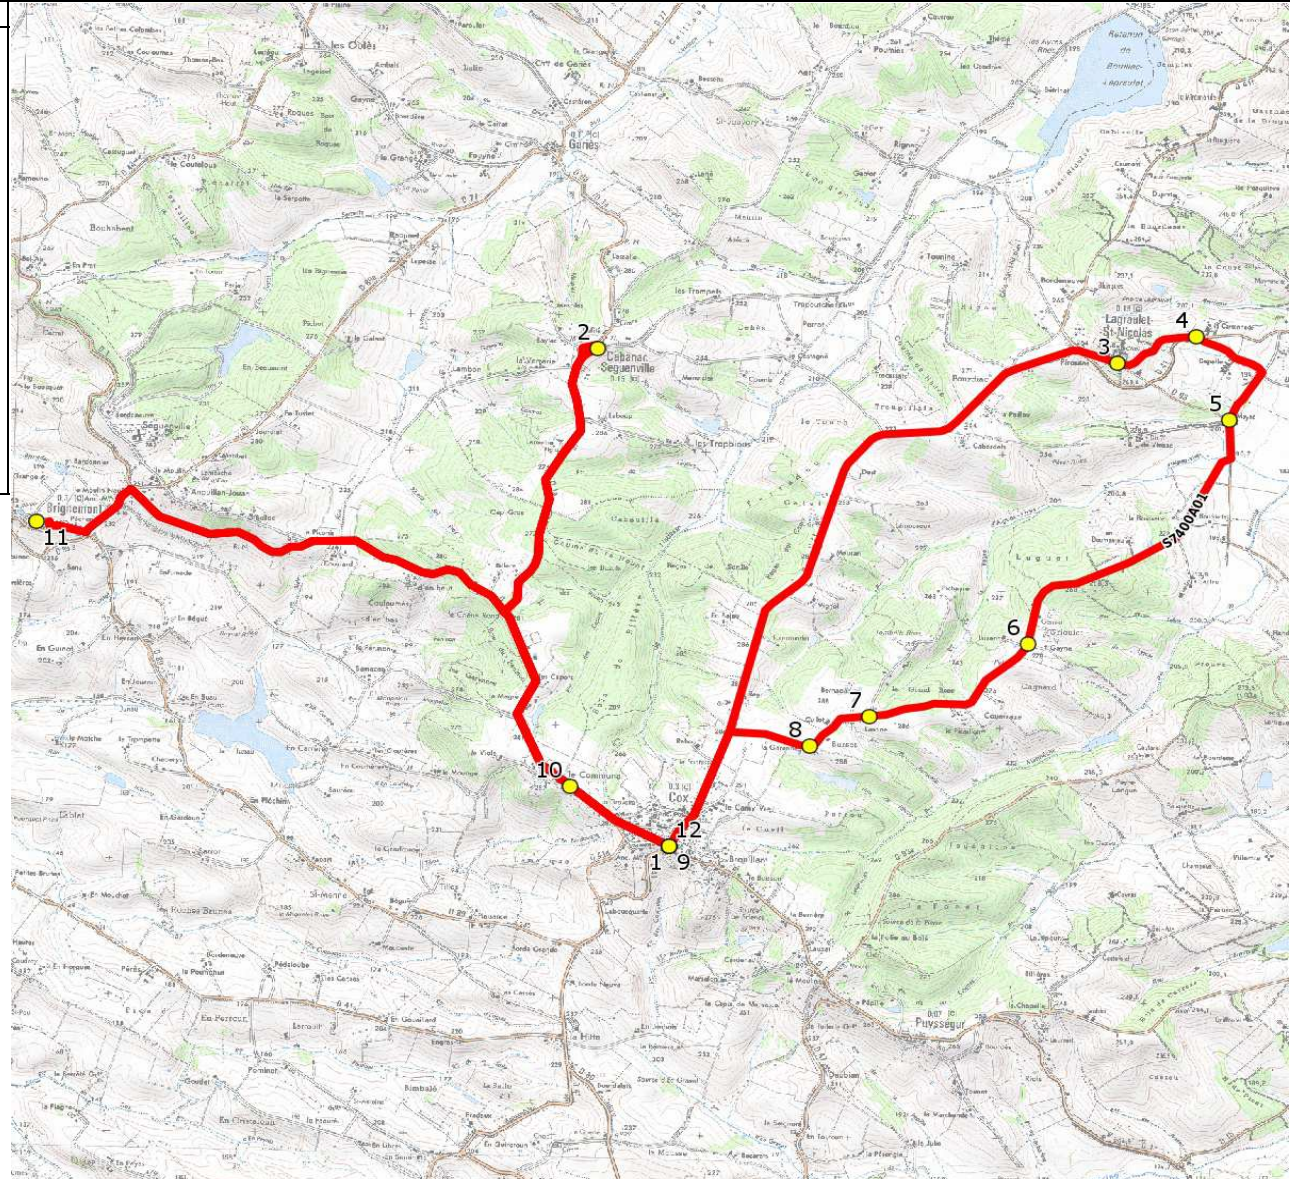

Année : 2015

ITINERAIRE INDICATIF (ALLER)	LMMJV--
1. Ecole COX	07:55 (1)
2. Cabanac/Eglise CABANAC-SEGUENVILLE	08:00
3. Village LAGRAULET-SAINT-NICOLAS	08:14
4. RD30/RD41/Poubelle	08:16
5. RD93/Mayné	08:18
6. Gayne	08:23
7. Chemin la garenne/Lantime/AB COX	08:25
8. La Garenne	08:27
9. Ecole BRIGNEMONT	08:30 (1)
10. ABCGn0362 Le communal	08:31
11. Ecole COX	08:40 (2)
12. Ecole COX	08:50 (3)

Renvoi/Nota :

1 : Accomp Zebra RD1

2 : Place

3 : Accomp/ABCGn0358 La Bascule

Mise à jour : 01/08/2015	Circuit : RPI COX-BRIGNEMONT	Circuit N° : S7400
Marché (année de notification-durée) : 2015-6	Transporteur : CARS GERS GARONNE SARL	Km en charge : 35 Km
Nombre de places : 59 pl	Véhicule : TEMSA TOURMALIN / -	Année : 2015

ITINERAIRE INDICATIF (RETOUR)	LM-JV--	Merc
BRIGNEMONT		
1. Ecole	16:30 (1)	11:55 (1)
2. ABCGn0362 Le communal	16:35	12:00
COX		
3. Ecole	16:40	12:05
BRIGNEMONT		
4. Ecole	16:50	12:15
CABANAC-SEGUENVILLE		
5. Cabanac/Eglise	17:00	12:25
LAGRAULET-SAINT-NICOLAS		
6. Village	17:14	12:39
7. RD30/RD41/Poubelle	17:16	12:41
8. RD93/Mayné	17:18	12:43
9. Gayne	17:23	12:45
10. Chemin la garenne/Lantime/AB	17:25	12:47
COX		
11. La Garenne	17:27	12:49
12. Ecole	17:29	12:55

Renvoi/Nota :  
1 : Place