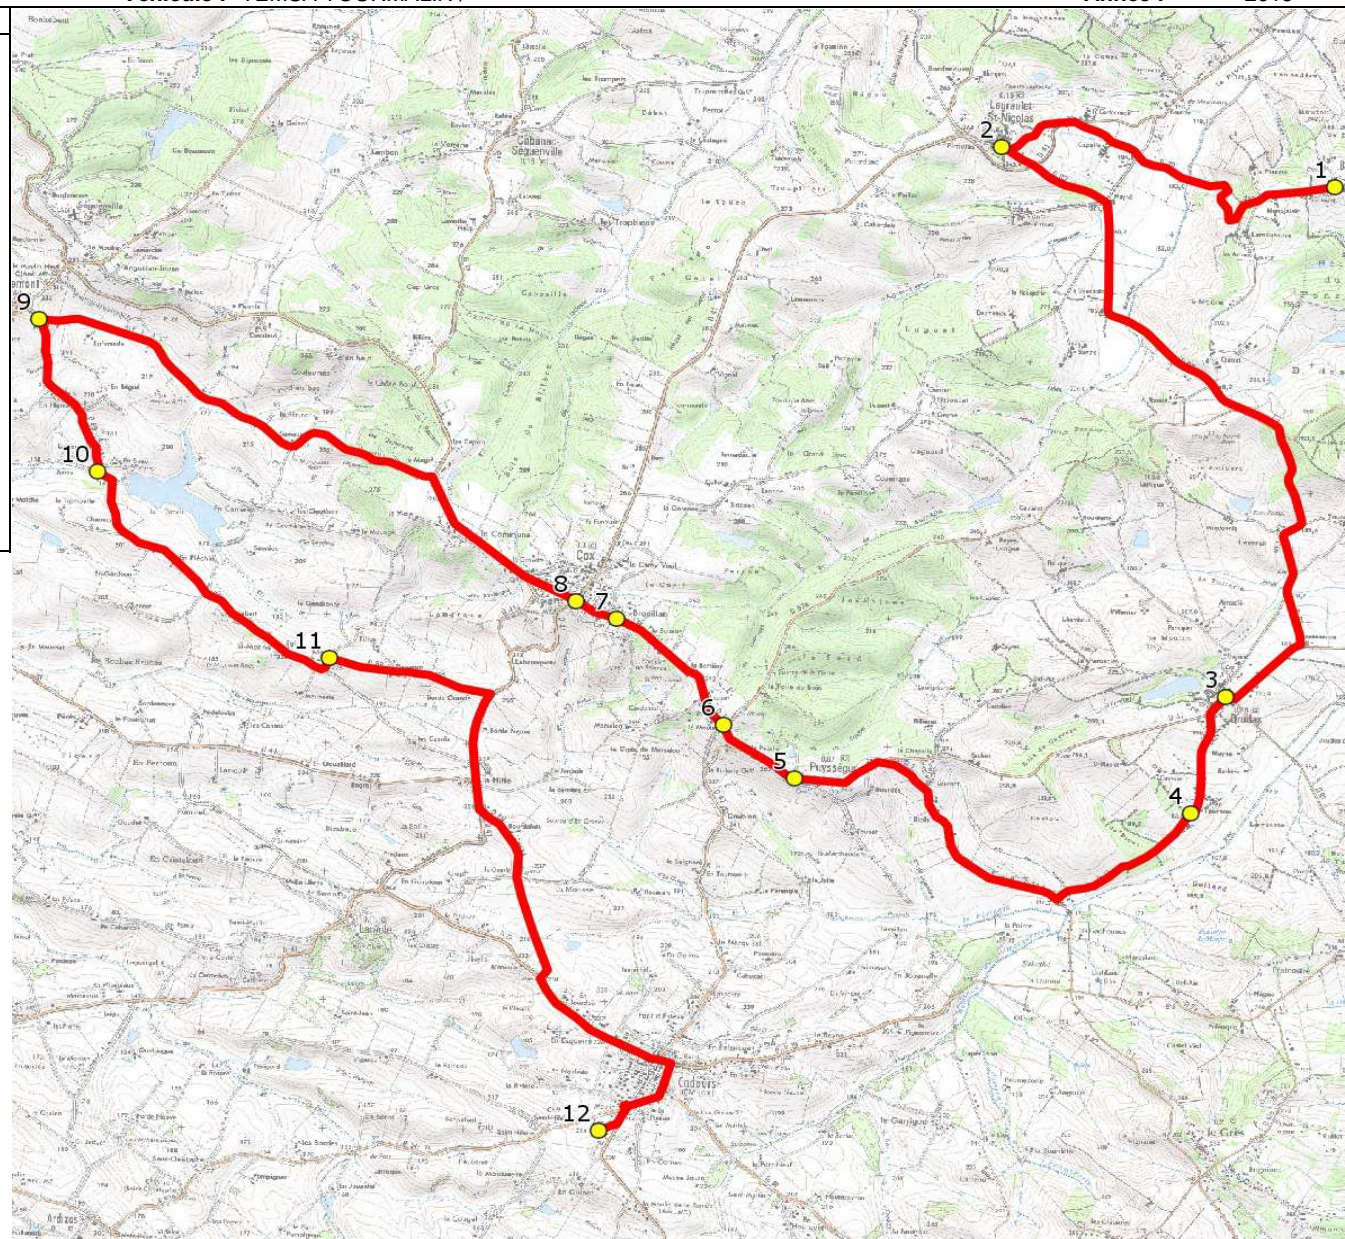

Mise à jour : 24/11/2016	Circuit : DRUDAS-CADOURS-RABAT.L'ISLE JOURDAIN	Circuit N° : S7010
Marché (année de notification-durée) : 2015-6	Transporteur : CARS GERS GARONNE	Km en charge : 29,78 Km
Nombre de places : 63 pl	Véhicule : TEMSA TOURMALIN / -	Année : 2015

ITINERAIRE INDICATIF (ALLER)	LMMJV--
BELLESERRE	
1. RD30/Mairie	06:35
LAGRAULET-SAINT-NICOLAS	
2. Halle/Village	06:40
DRUDAS	
3. Abribus Mairie	06:55
4. RD1b Tournon/Escarere	06:57
PUYSSÉGUR	
5. ABCGMairie n1469	07:05
6. RD1/RD93a	07:07
COX	
7. RD1/Musée Potier	07:08
8. ABCGn0358 La Bascule	07:09
BRIGNEMONT	
9. RD89/La Berretère	07:17
10. RD89/En Jouanin	07:19
11. RD89/Tillos d'en haut	07:21
CADOURS	
12. Collège Joseph Rey	07:35 (1)

Renvoi/Nota :

1 : Rabattement sur le circuit L'ISLE 15 pour le Lycée de L'Isle Jourdain.

DIRECTION DES TRANSPORTS

Mise à jour : 24/11/2016 Marché (année de notification-durée) : 2015-6 Nombre de places : 63 pl	Circuit : DRUDAS-CADOURS-RABAT.L'ISLE JOURDAIN Transporteur : CARS GERS GARONNE Véhicule : TEMSA TOURMALIN / -	Circuit N° : S7010 Km en charge : 31,57 Km Année : 2015
-------------------------------------------------------------------------------------------------------	----------------------------------------------------------------------------------------------------------------------	---------------------------------------------------------------

ITINERAIRE INDICATIF (RETOUR)	LM-JV--	Merc
CADOURS		
1. Collège Joseph Rey	18:15	13:15
DRUDAS		
2. RD1b Tournon/Escharere	18:25	13:25
3. Poteaux Mairie	18:26	13:26
PUYSSEGUR		
4. ABCGMairie n1469	18:30	13:30
5. RD1/RD93a	18:31	13:31
COX		
6. RD1/Musée Potier	18:32	13:32
7. ABCGn0358 La Bascule	18:33	13:33
BRIGNEMONT		
8. RD89/La Berretère	18:40	13:40
9. RD89/En Jouanin	18:42	13:42
10. RD89/Tillos d'en haut	18:44	13:44
LAGRAULET-SAINT-NICOLAS		
11. Halle/Village	18:55	13:55
BELLESSERRE		
12. RD30/Mairie	19:05	14:05