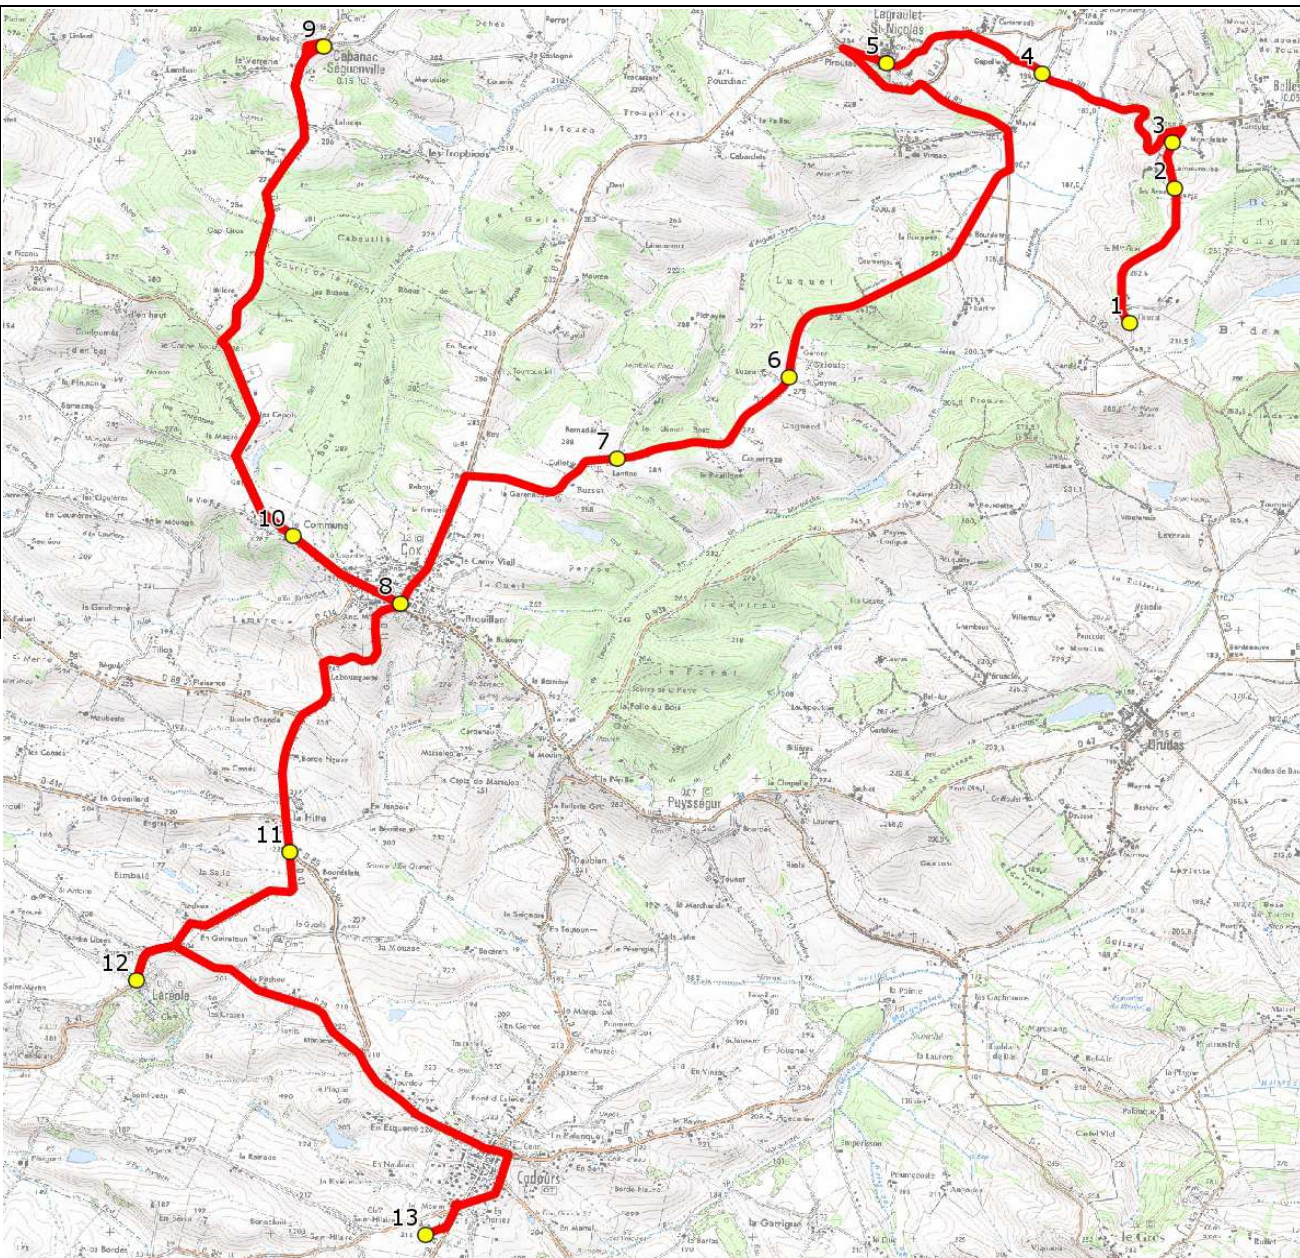

Mise à jour : 01/11/2016

Circuit : BELLESSERRE-COLLEGE CADOURS

Circuit N° : S7121

Marché (année de notification-durée) : 2016-3

Transporteur : CARS GERS GARONNE

Km en charge : 27,46 Km

Nombre de places : 55 pl

Véhicule : - /

Année : 2014

ITINERAIRE INDICATIF (ALLER)	LMMJV--
<b>BELLESSERRE</b>	
1. Charrat	08:00
2. Giles (Hangard)	08:03
3. VC/Lapradasse	08:04
<b>LAGRAULET-SAINT-NICOLAS</b>	
4. RD30/Mayne	08:06
5. Halle/Village	08:09
6. Gayne	08:14
7. Chemin la garenne/Lantime	08:18
<b>COX</b>	
8. ABCGn0358 La Bascule	08:21
<b>CABANAC-SEGUENVILLE</b>	
9. Cabanac/Eglise	08:27 (1)
<b>BRIGNEMONT</b>	
10. ABCGn0362 Le communal	08:32
<b>LAREOLE</b>	
11. PCG La Hitte	08:37
12. Eglise	08:39 (1)
<b>CADOURS</b>	
13. Collège Joseph Rey	08:45

Renvoi/Nota :

1 : demi-tour

Mise à jour : 01/11/2016

Circuit : BELLESSERRE-COLLEGE CADOURS

Circuit N° : S7121

Marché (année de notification-durée) : 2016-3

Transporteur : CARS GERS GARONNE

Km en charge : 27,44 Km

Nombre de places : 55 pl

Véhicule : - /

Année : 2014

ITINERAIRE INDICATIF (RETOUR)	LM-JV--	Merc
CADOURS		
1. Collège Joseph Rey	17:20	12:05
LAREOLE		
2. Eglise	17:30	12:13
3. PCG La Hitte	17:31	12:14
COX		
4. ABCGn0358 La Bascule	17:37	12:19
CABANAC-SEGUENVILLE		
5. Cabanac/Eglise	17:43	12:25
BRIGNEMONT		
6. ABCGn0362 Le communal	17:48	12:28
LAGRAULET-SAINT-NICOLAS		
7. Chemin la garenne/Lantime	17:53	12:32
8. Gayne	17:56	12:35
9. Halle/Village	18:00	12:39
10. RD30/Mayne	18:03	12:42
BELLESSERRE		
11. VC/Lapradasse	18:06	12:45
12. Giles (Hangard)	18:07	12:46
13. Charrat	18:10	12:50