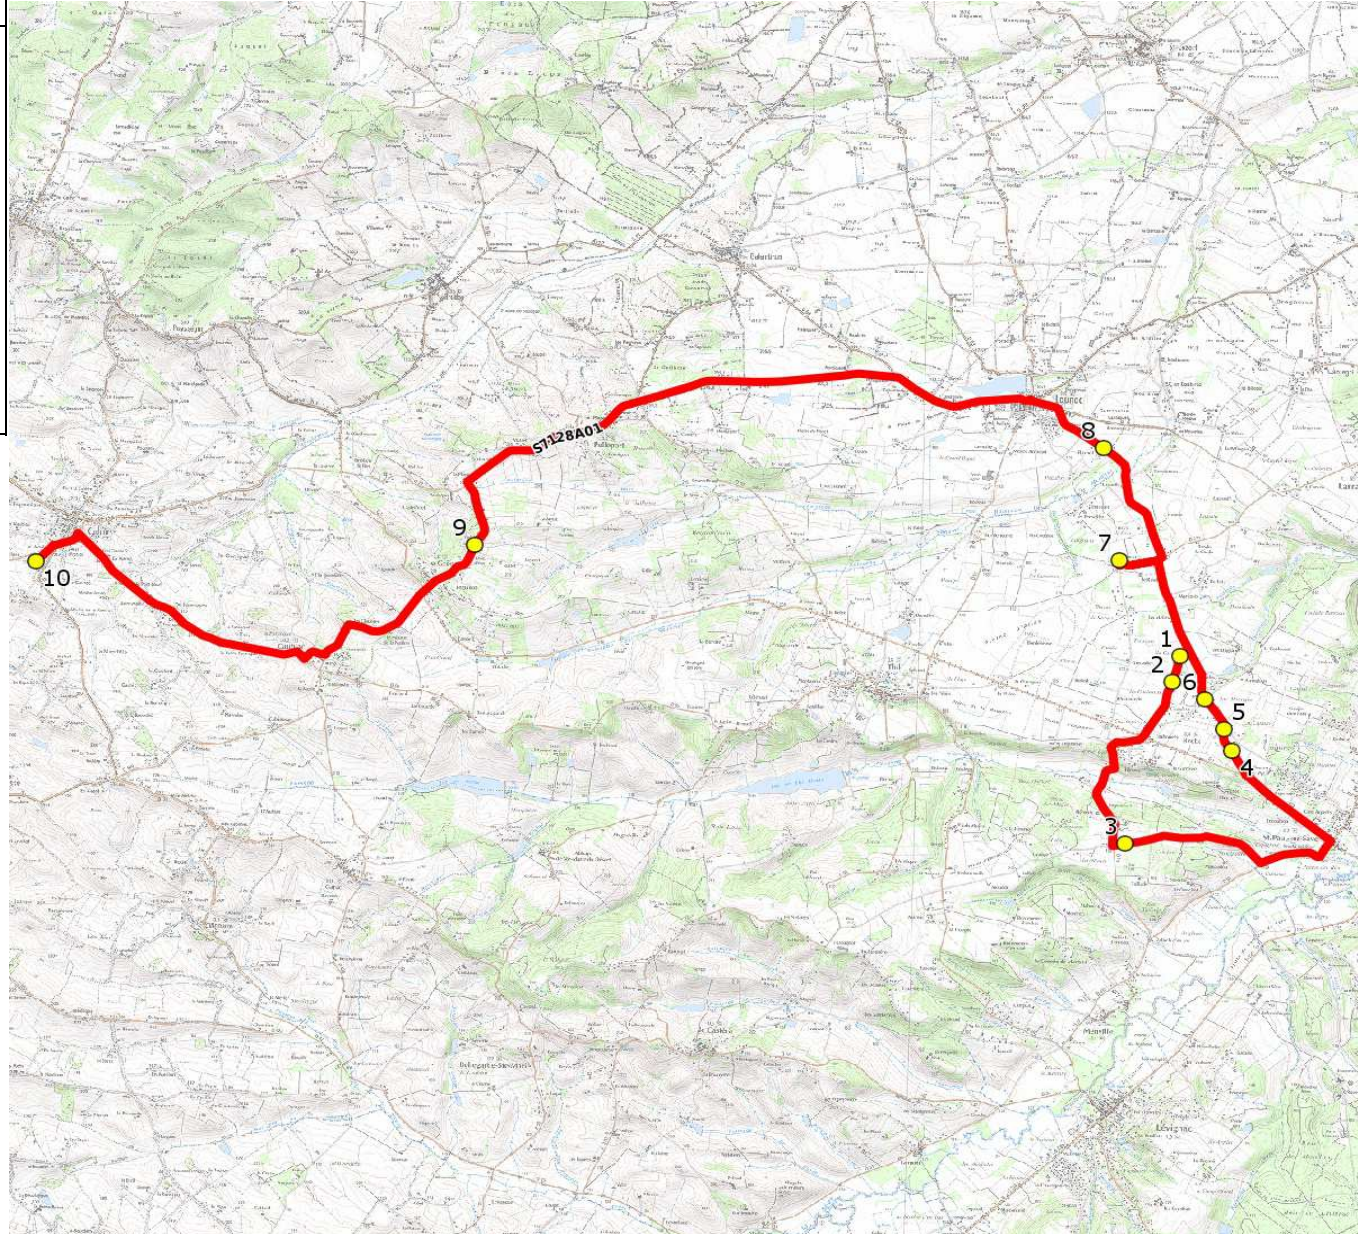

Mise à jour : 01/10/2016	Circuit : BRETX-COLLEGE CADOURS	Circuit N° : S7128
Marché (année de notification-durée) : 2016-7	Transporteur : CARS GERS GARONNE	Km en charge : 27,04 Km
Nombre de places : 59 pl	Véhicule : - /	Année : 2016

ITINERAIRE INDICATIF (ALLER)	LMMJV--
BRETX	
1. RD64b/Casaque	08:00
2. RD64b/Pradasses	08:02
3. Bordeneuve	08:08
4. RD64/Bousigues 1	08:13
5. RD64/Bousigues 2	08:14
6. ABCGn0352 Plano des Salos	08:16
LARRA	
7. Salle Polyvalente	08:21 (1)
LAUNAC	
8. RD64/Vignasse/Barbot	08:23
LE GRES	
9. Antenne/La Cladère	08:45
CADOURS	
10. Collège Joseph Rey	08:50

Renvoi/Nota :

1 : Demi-tour

<b>Mise à jour :</b> 01/10/2016	<b>Circuit :</b> BRETX-COLLEGE CADOURS	<b>Circuit N° :</b> S7128
<b>Marché (année de notification-durée) :</b> 2016-7	<b>Transporteur :</b> CARS GERS GARONNE	<b>Km en charge :</b> 26,46 Km
<b>Nombre de places :</b> 59 pl	<b>Véhicule :</b> - /	<b>Année :</b> 2016

ITINERAIRE INDICATIF (RETOUR)	LM-JV--	Merc
CADOURS		
1. Collège Joseph Rey	17:20	12:05
LE GRES		
2. Las Brugues /Antenne	17:25	12:10
LAUNAC		
3. RD64/Vignasse/Barbot	17:47	12:31
LARRA		
4. Salle Polyvalente	17:48	12:32
BRETX		
5. RD64b/Casaque	17:53	12:38
6. RD64b/Pradasses	17:54	12:39
7. Bordeneuve	18:01	12:46
8. RD64/Bousigues 1	18:07	12:53
9. RD64/Bousigues 2	18:08	12:54
10. ABCGn0352 Plano des Salos	18:10	12:56